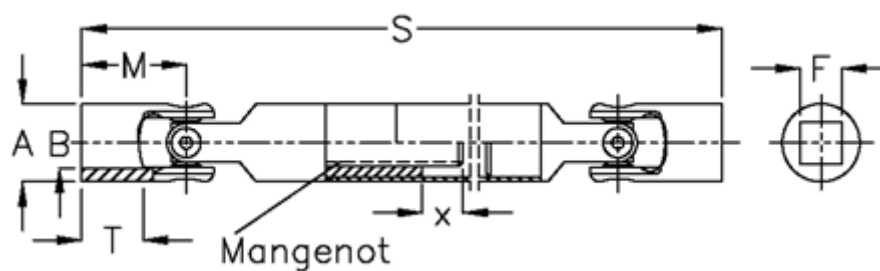

Varenummer: 076251043  
Beskrivelse: Krydsled med udtræk 0.625.104.003  
S=248 X=75 Firkant 12H9, nåleleje

## Mål

A	= 25
F	= 12
M	= 37
Mangenot	= 6x11x14
MD max. Nm	= 20
s	= 248
T	= 22
x	= 75